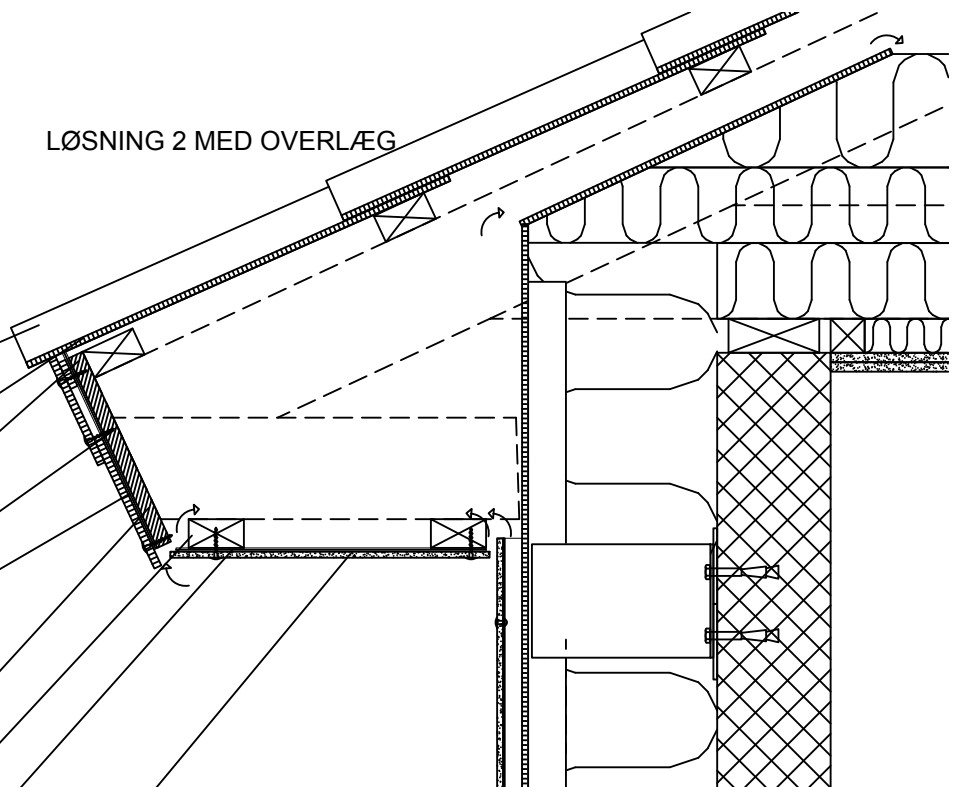

LØSNING 1 MED FUGE

- Tagbeklædning
- I-fix skrue
- Cedral Plank 10 mm.
- Alu fugeprofil (sort)
- Ventilationsprofil pvc
- Eksisterende stærn/beklædning
- Lægte / understøtning
- Ventilationsprofil pvc
- Cedral Board (underbeklædning)

LØSNING 2 MED OVERLÆG

- Tagbeklædning
- Opklodsning 10 mm.
- I-fix skrue
- Cedral Plank 10 mm.
- Ventilationsprofil pvc
- Eksisterende stærn/beklædning
- Lægte / understøtning
- Ventilationsprofil pvc
- Cedral Board (underbeklædning)