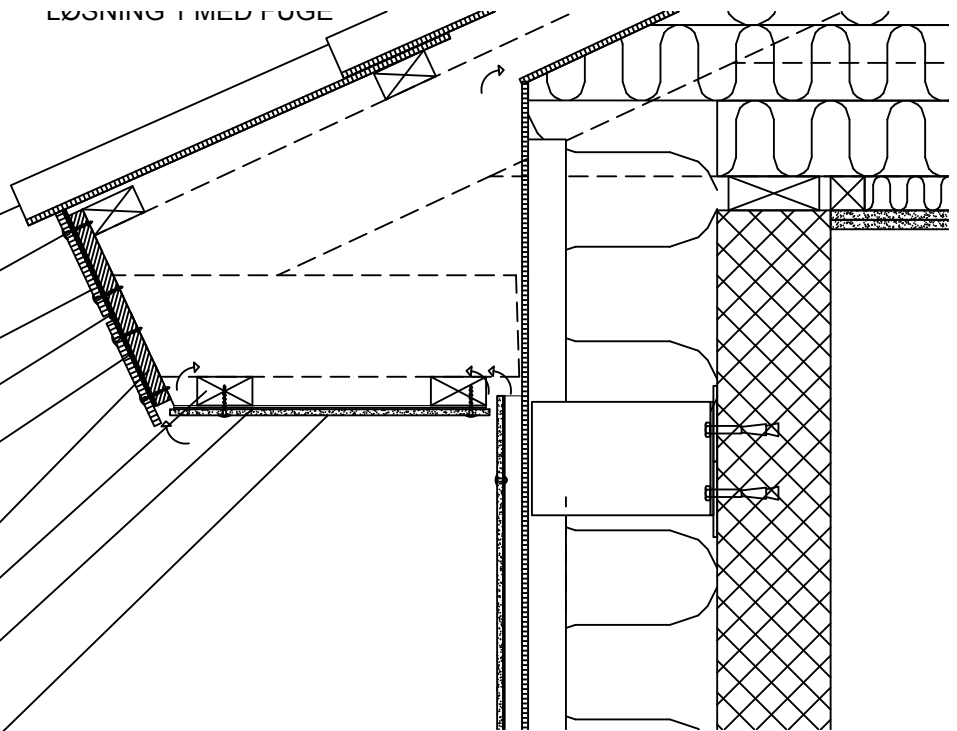

LØSNING 1 MED FUGE

- Tagbeklædning
- I-fix skrue
- Cedral Plank 10 mm.
- Alu fugeprofil (sort)
- Ventilationsprofil pvc
- Eksisterende stærn/beklædning
- Lægte / understøtning
- Ventilationsprofil pvc
- Cedral Board (underbeklædning)

LØSNING 2 MED OVERLÆG

- Tagbeklædning
- Opklodsning 10 mm.
- I-fix skrue
- Cedral Plank 10 mm.
- Ventilationsprofil pvc
- Eksisterende stærn/beklædning
- Lægte / understøtning
- Ventilationsprofil pvc
- Cedral Board (underbeklædning)